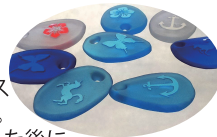

■フォトフレーム 1600円から(素材・指導料込)

■ペーパーウェイト 2000円から(素材・指導料込)

■アクセサリ 1300円(2個製作 素材・指導料込) ←人気です

■持ち込みグラス 800円から(指導料)

■その他素材 1000円から相談に応じます

~アクセサリ製作について~

ガラスアクセサリは、海辺に落ちているシーグラスをイメージしたキレイなアクセサリを製作します。あらかじめ用意したガラスの欠片をルーターで削った後に仕上げのやすりかけでツルツルピカピカに仕上げます。ネックレスとストラップの2つを製作出来ます。